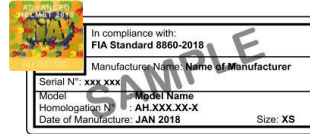

FIA 8859-2015
 Aufkleber: Schwarz auf weiss
 Autocollant: Texte noir sur fond blanc
 Gültigkeit/Validité: INTERNATIONAL FIA
 und/et Schweiz/Suisse

FIA 8860-2010
 Aufkleber: Schwarz auf weiss
 Autocollant: Texte noir sur fond blanc
 Gültigkeit/Validité: INTERNATIONAL FIA
Max. 31.12.2028 und/et Schweiz/Suisse