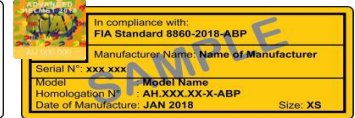

FIA 8859-2015
 Aufkleber: Schwarz auf weiss
 Autocollant: Texte noir sur fond blanc
 Gültigkeit/Validité: INTERNATIONAL FIA
 und/et Schweiz/Suisse

FIA 8860-2010
 Aufkleber: Schwarz auf weiss
 Autocollant: Texte noir sur fond blanc
 Gültigkeit/Validité: INTERNATIONAL FIA
Max. 31.12.2028 und/et Schweiz/Suisse

SFI Foundation «Spec 31.1A» «Spec 31.2A» (USA)
 Aufkleber intern: Schwarz auf blass gelb
 Autocollant intérieur: Noir sur jaune pâle
 Gültigkeit/Validité: INTERNATIONAL FIA
 und/et Schweiz/Suisse

BSI - British Standard «BS 6658-85 A» (GBR)
 Aufkleber: Type A = Blau / Bleu
 Gültigkeit/Validité: nur/seult Schweiz/Suisse