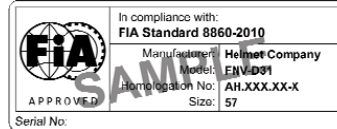

FIA 8859-2015
 Aufkleber: Schwarz auf weiss
 Autocollant: Texte noir sur fond blanc
 Gültigkeit/Validité: INTERNATIONAL FIA
 und/et Schweiz/Suisse

FIA 8860-2010
 Aufkleber: Schwarz auf weiss
 Autocollant: Texte noir sur fond blanc
 Gültigkeit/Validité: INTERNATIONAL FIA
Max. 31.12.2028 und/et Schweiz/Suisse